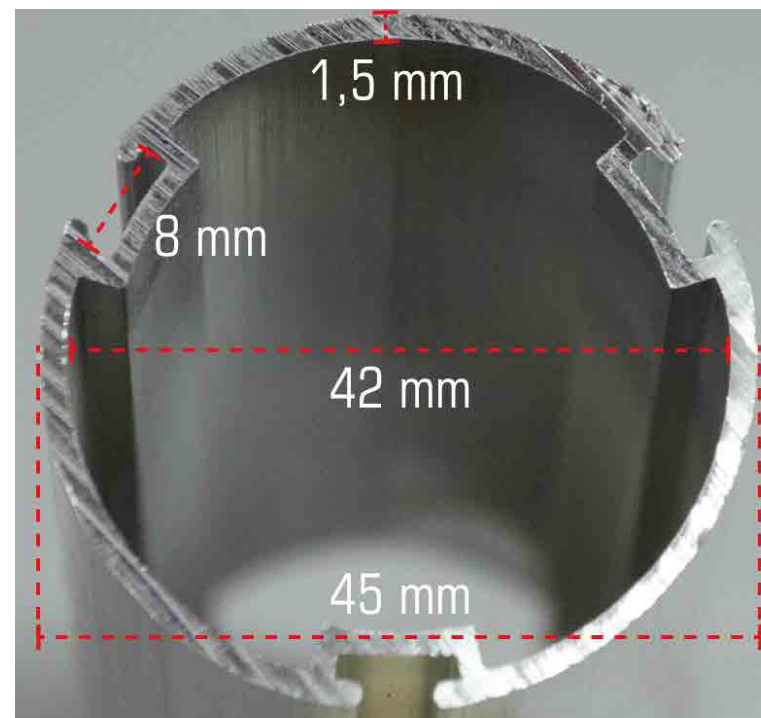

DESCRIPCIÓN

Tubo de 45 mm con nervadura x 6 m.

MEDIDAS

TUBO DE 45 MM