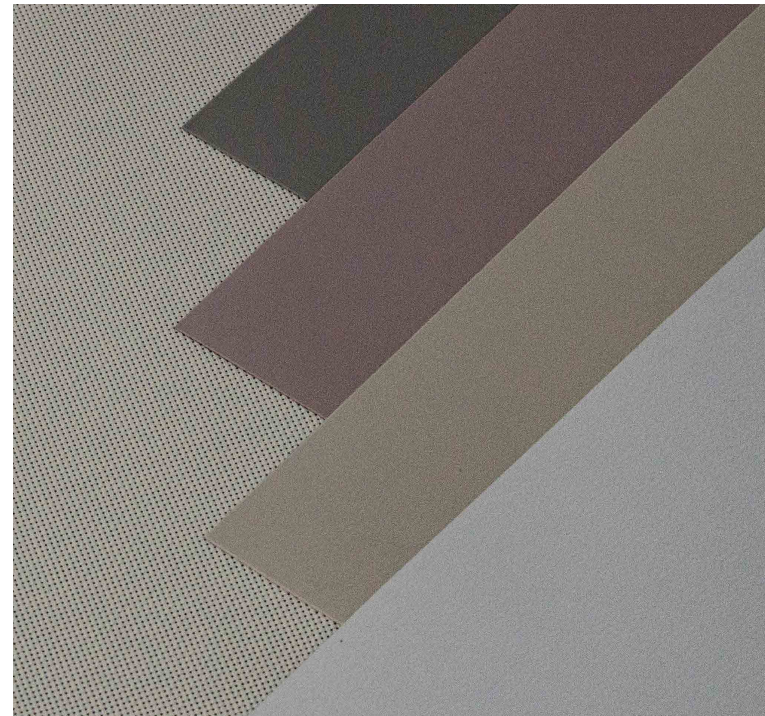

DESCRIPCIÓN

Composición: 60% PVC + 40% Poliéster.

Peso: 510 g/m²

Ancho disponible: 1,83 m y 2,50 m

Rollo por: 50 m

COLORES CÓDIGOS

- **BLANCO** MR-RBKE- 01
- **NATURAL** MR-RBKE- 02
- **VISÓN** MR-RBKE- 22
- **GRIS** MR-RBKE- 03

BLACKOUT ECONÓMICO

PVC + POLIÉSTER

MR-RBKE