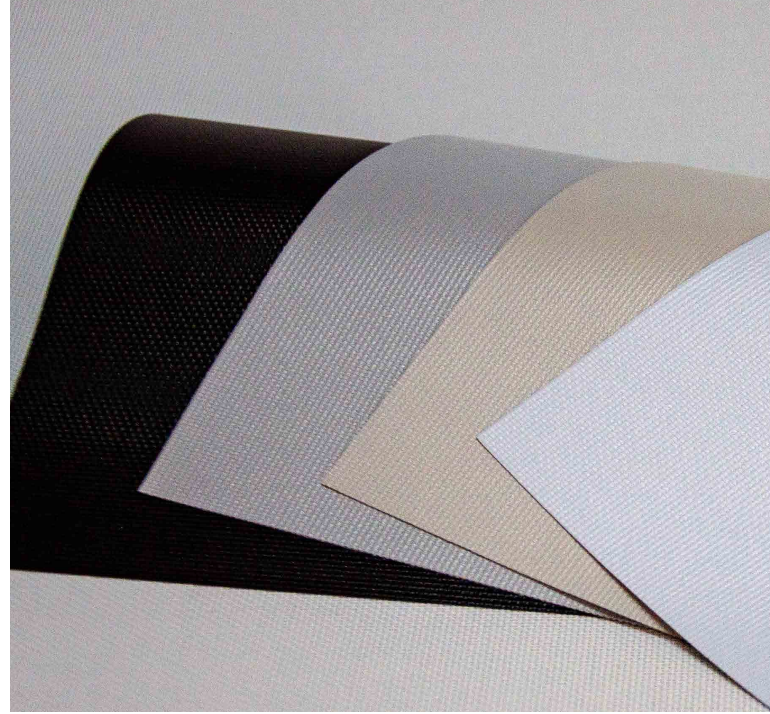

DESCRIPCIÓN

Composición: 3 capas PVC + 1 capa fibra de vidrio.

Peso: 440 g/m²

Ancho disponible: 1,83 m y 2,50 m

Rollo por: 30 m

COLORES CÓDIGOS

- **BLANCO** MR-RBKF- 01
- **NATURAL** MR-RBKF- 03
- **GRIS** MR-RBKF- 08
- **NEGRO** MR-RBKF- 11

BLACKOUT PREMIUM 440

PVC + FIBRA DE VIDRIO

MR-RBKF