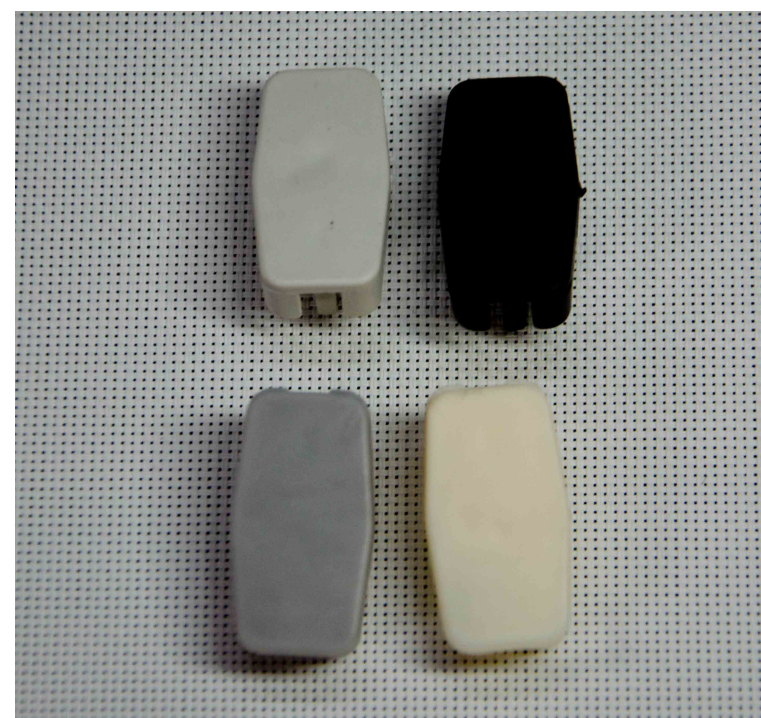

## DESCRIPCIÓN

Par de tapas para zócalo de aluminio a la vista.

## COLORES

- BLANCO
- NEGRO
- GRIS
- BEIGE

# PAR DE TAPAS PARA ZÓCALO DE ALUMINIO A LA VISTA