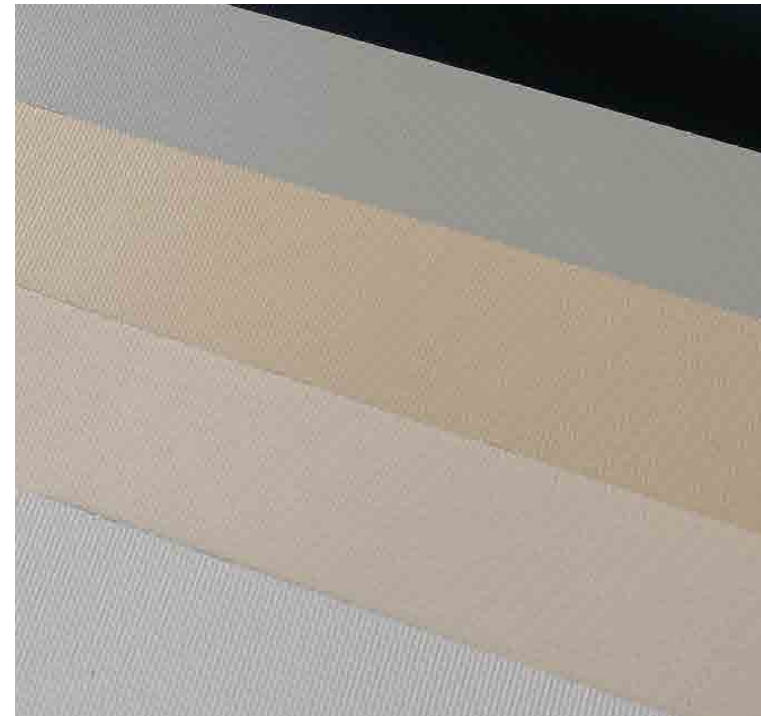

## DESCRIPCIÓN

**Composición:** 3 capas PVC + 1 capa fibra de vidrio.

**Peso:** 550 g/m<sup>2</sup>

**Ancho disponible:** 1,83 m y 2,50 m (todos los colores)

**Ancho disponible:** 3 m (solo blanco)

**Rollo por:** 30 m