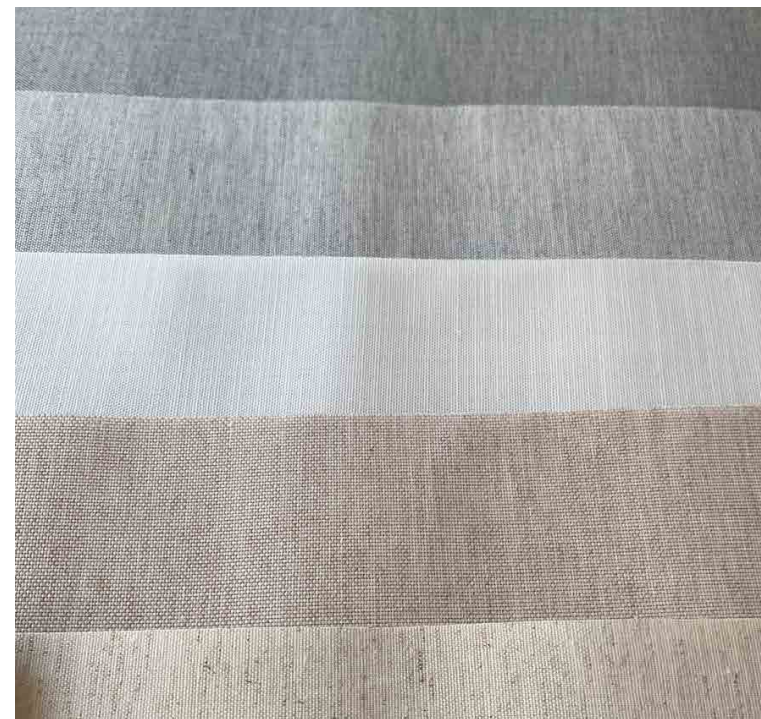

DESCRIPCIÓN

Composición: 100% poliéster.

Peso: 410 g/m²

Ancho disponible: 2,40 m

Rollo por: 40 m

COLORES CÓDIGOS

- **ATENAS BLANCO** MR-RTR-0 **01**
- **LINO** MR-RTR-0 **02**
- **CHOCOMEL** MR-RTR-0 **03**
- **CENIZA** MR-RTR-0 **04**
- **GRIS OXFORD** MR-RTR-0 **05**

TRASLÚCIDAS

MR - RTR