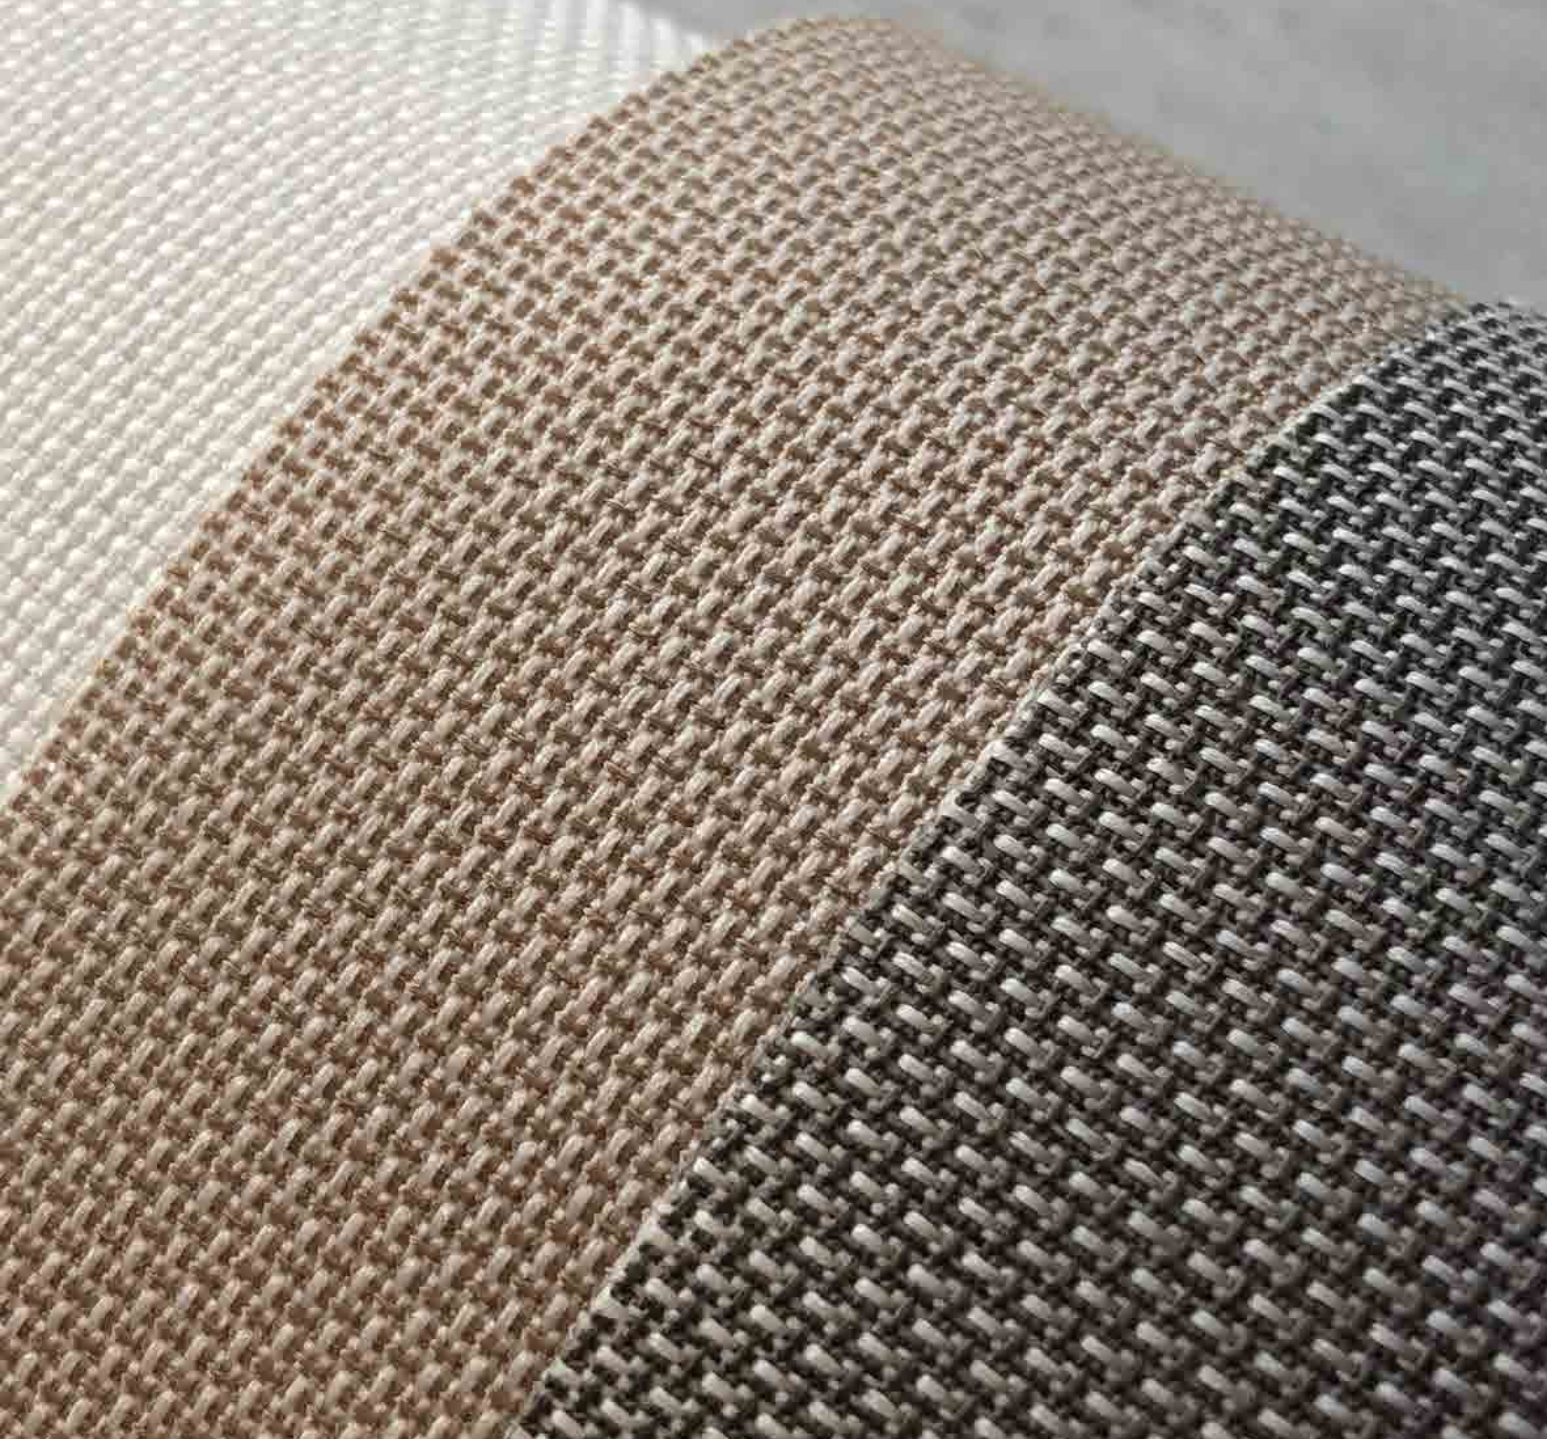

DESCRIPCIÓN

Composición: 100% poliéster.

Peso: 420 g/m²

Ancho disponible: 2,40 m

Rollo por: 40 m

COLORES CÓDIGOS

• BLANCO	MR-RPS-0	01
• BLANCO - BEIGE	MR-RPS-0	02
• BLANCO - GRIS	MR-RPS-0	03

POLISCREEN
100% POLIÉSTER
MR - RPS