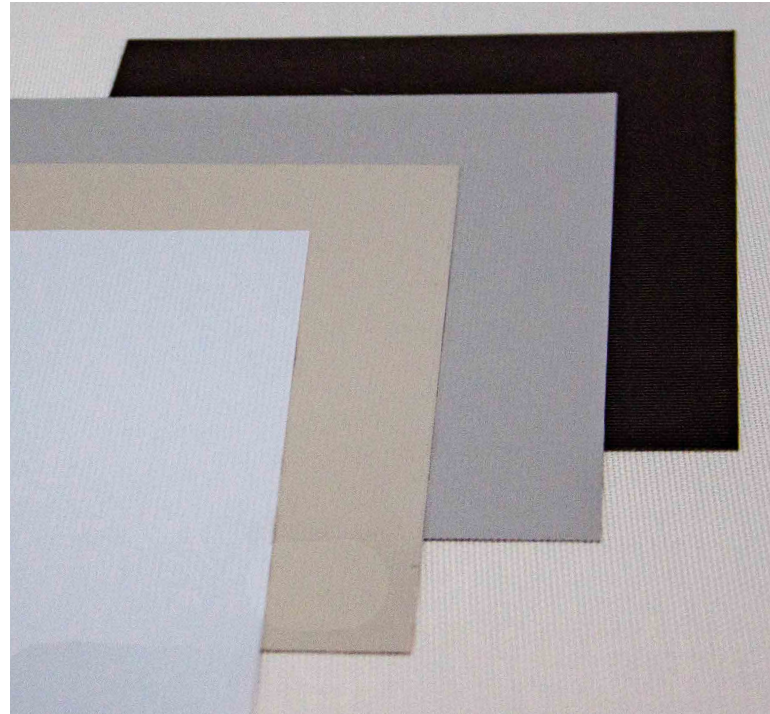

DESCRIPCIÓN

Composición: 3 capas PVC + 1 capa fibra de vidrio.

Peso: 440 g/m²

Ancho disponible: 1,83 m y 2,50 m

Rollo por: 30 m

COLORES CÓDIGOS

- **BLANCO** MR-RBKF- 01
- **NATURAL** MR-RBKF- 03
- **GRIS** MR-RBKF- 08
- **NEGRO** MR-RBKF- 11

BLACKOUT PREMIUM 440

PVC + FIBRA DE VIDRIO

MR-RBKF