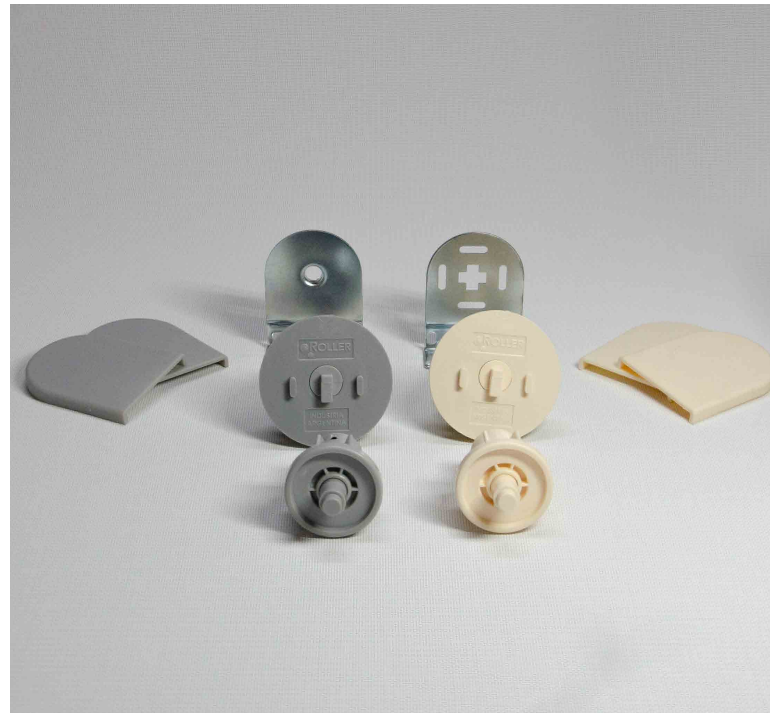

DESCRIPCIÓN

Kit de mecanismos de 38 mm con soportes metálicos.

INCLUYE

- Soportes metálicos
- Pulsador
- Mecanismo
- Tapas decorativas

COLORES

- BLANCO
- NEGRO
- GRIS
- BEIGE

KIT DE MECANISMOS DE 38 MM CON SOPORTES METÁLICOS