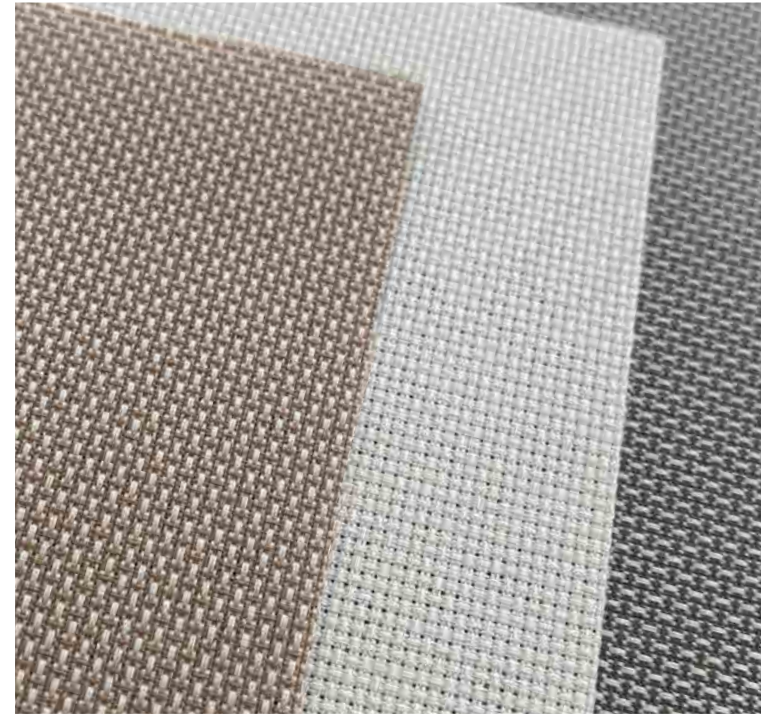

DESCRIPCIÓN

Composición: 100% poliéster.

Peso: 420 g/m²

Ancho disponible: 2,40 m

Rollo por: 40 m

COLORES CÓDIGOS

• BLANCO	MR-RPS-0	01
• BLANCO - BEIGE	MR-RPS-0	02
• BLANCO - GRIS	MR-RPS-0	03

POLISCREEN
100% POLIÉSTER
MR - RPS