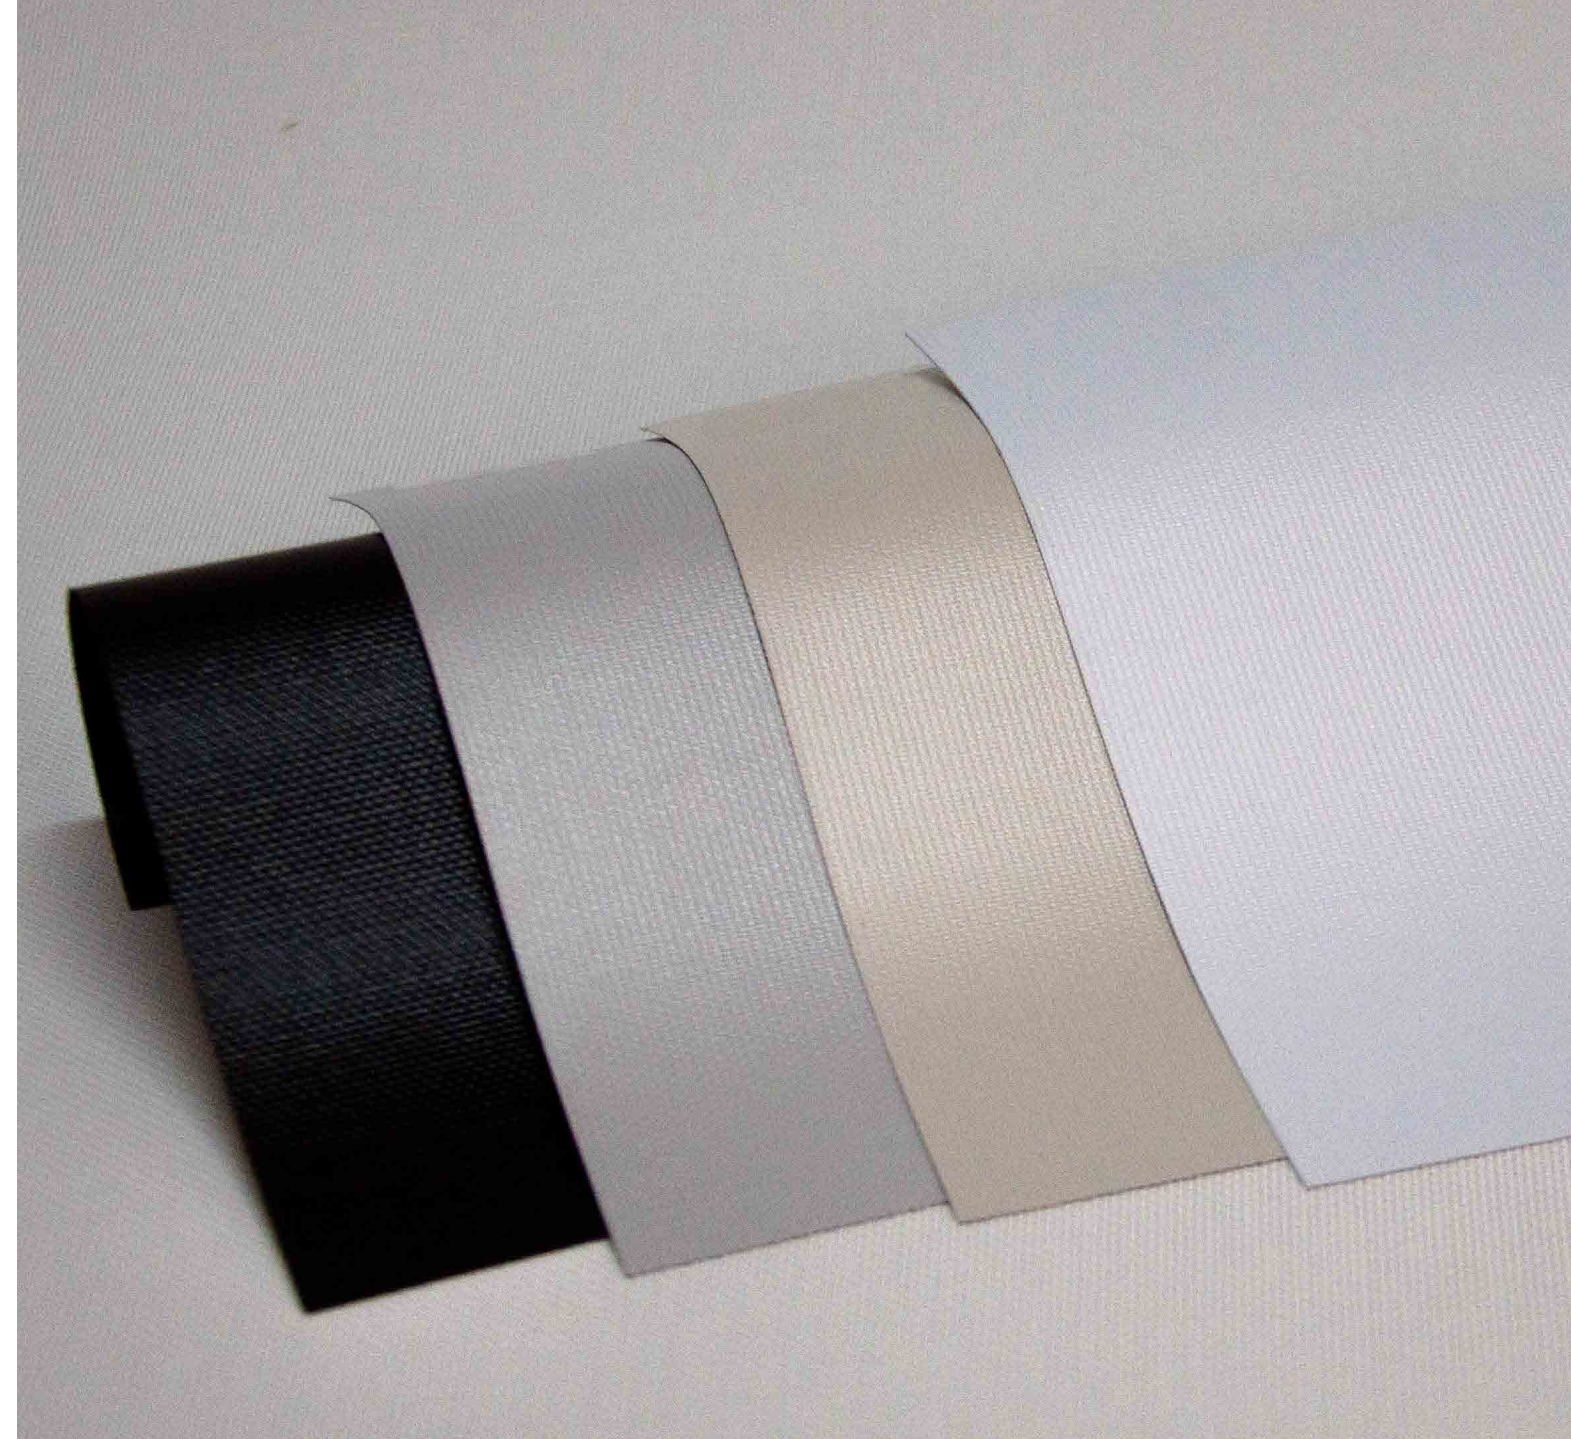

DESCRIPCIÓN

Composición: 3 capas PVC + 1 capa fibra de vidrio.

Peso: 440 g/m²

Ancho disponible: 1,83 m y 2,50 m

Rollo por: 30 m

COLORES CÓDIGOS

- **BLANCO** MR-RBKF- 01
- **NATURAL** MR-RBKF- 03
- **GRIS** MR-RBKF- 08
- **NEGRO** MR-RBKF- 11

BLACKOUT PREMIUM 440

PVC + FIBRA DE VIDRIO

MR-RBKF